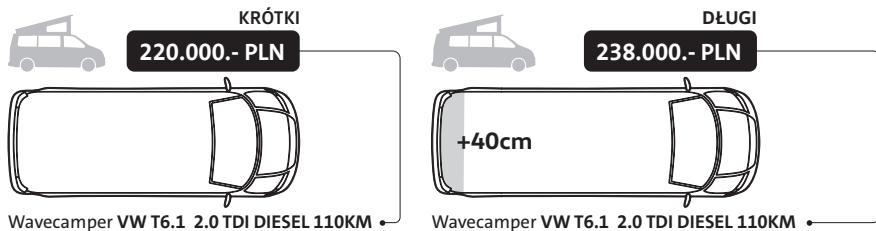

WAVECAMPER VOLKSWAGEN T6.1- CENNIK

WAVECAMPER WYPOSAŻENIE STANDARDOWE POJAZDU	KRÓTKI	DŁUGI
	Ceny z podatkiem VAT (23%)	
Wavecamper VW T6.1 mit 2.0 TDI DIESEL 110KM (skrzynia manualna 5-biegowa)	220.000.-	238.000.-
Klimatyzacja Climatic	S	S
Poduszka powietrzna kierowcy	S	S
Poduszka powietrzna pasażera	S	S
Obrotowe fotele VW z podokietnikami i regul. odcinka lędźwiowego w kabinie kierowcy i pasażera	S	S
Dodatkowy akumulator AGM 75Ah w przestrzeni mieszkalnej	S	S
ABS/EDS/ASR/MSR*/ESP	S	S
Centralny zamek	S	S
El. sterowane szyby boczne oraz el. sterowane i podgrzewane lusterka boczne	S	S
Radio Composition Color z ekranem dotykowym, AppConnect, eCall, Bluetooth	S	S
Odbiór cyfrowego sygnału radiowego DAB+	S	S
Wskaźnik ciśnienia w oponach	S	S
System START-STOP	S	S
Okno przesuwne w II rzędzie po lewej stronie	S	S
Okno stałe w drzwiach przesuwnych po prawej stronie	S	S
Okno przesuwne w III rzędzie po lewej stronie (zaślepienie zabudową meblową)	S	S
Elektrycznie sterowane zabezpieczenie drzwi przesuwnych przed otwarciem przez dzieci	S	S
Wzmocnione tylne zawieszenie	O	S
Dopuszczalna masa całkowita	3000kg	3000kg